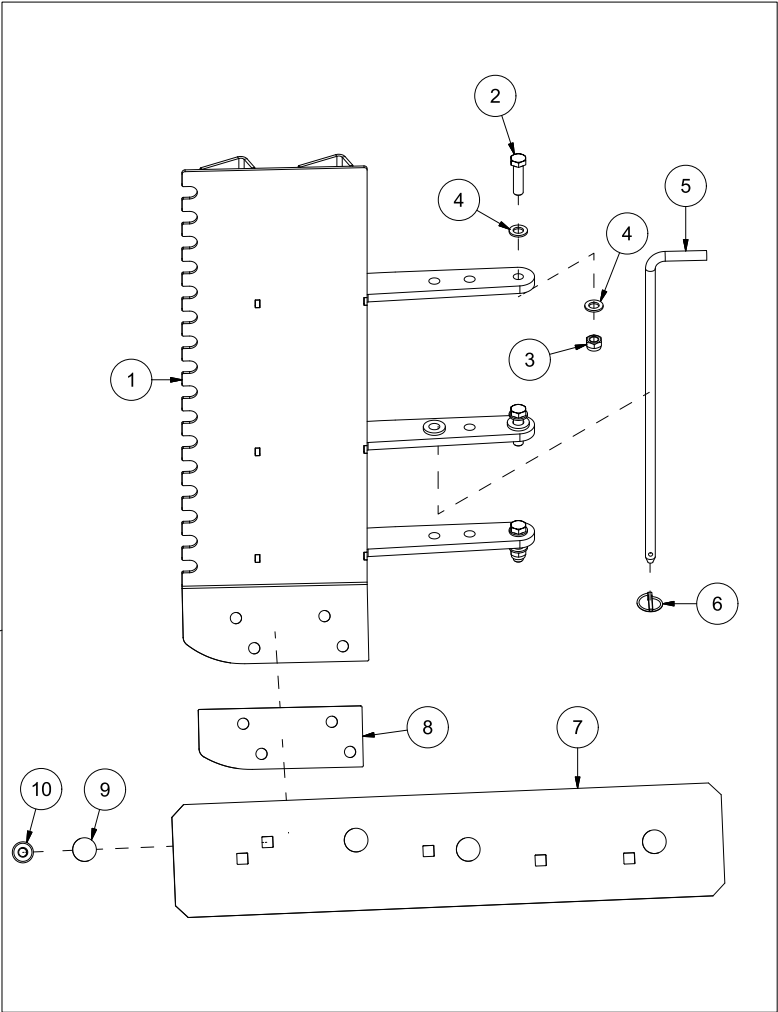

Pos	Qty	Article no	Designation
1	4	2344330	Locking screw M10x25 EIZn 8.8 DIN 603
2	4	1252039	Bearing washer
3	6	2533065	Body washer ø11/35x3
4	6	2483610	Locking nut M10 EIZn DIN 985
5	2	1252037	Strut for breakdown flap
6	2	2344335	Locking screw M10x45 EIZn 8.8 DIN 603
7	2	1252041	Bearing sleeve on spout
8	1	1252036	Breakdown flap 80 cm

Pos	Qty	Article no	Designation
1	1	2955362	Cylinder 32x20x125 H20H20
2	2	2957754	Hexagon nipple GEK BSP 1/4" L10 ED

Pos	Qty	Article no	Designation
1	1	1252058	Strut for outlet flap

Pos	Qty	Article no	Designation
1	1	12512023	Skid pad holder, left
2	2	1252143	Skid pad, left
3	2	2551710	Top strut - Turnbuckle 400mm
4	2	2526322	Top strut bolt cat.1 Ø19x97
5	4	2556142	Locking pin Ø10x40
6	2	2483613	Locking nut M16 EIZn DIN 985
7	4	2531078	Washer M16 EIZn DIN 125
8	2	2422504	Hexagon screw M16x120 EIZn 8.8 DIN 931
9	1	12512024	Skid pad holder, right
10	2	2526321	Top strut bolt cat. 1 Ø19x70
11	2	12514007	Bolt Ø20
12	2	2531060	Washer M10 EIZn DIN 125
13	2	2534060	Spring washer M10 EIZn DIN 127
14	2	2422297	Hexagon screw M10x25 EIZn 8.8 DIN 933

Pos	Qty	Article no	Designation
1	1	1251173	Right side extension 1,0 m
2	3	2422495	Hexagon screw M16x60 EIZn 8.8 DIN 931
3	3	2483613	Locking nut M16 EIZn DIN 985
4	6	2531078	Washer M16 EIZn DIN 125
5	1	1251143	Rod attachment side extension VF230/252
6	1	2556138	Locking pin Ø6
7	1	12514005	Wear steel side extension 10x185x900
8	1	12514009	Shims wear steel side extension
9	4	2344493	Locking screw M16x50 EIZn 8.8 DIN 603
10	4	2489175	Locking nut with flange M16 EIZn DIN 6926