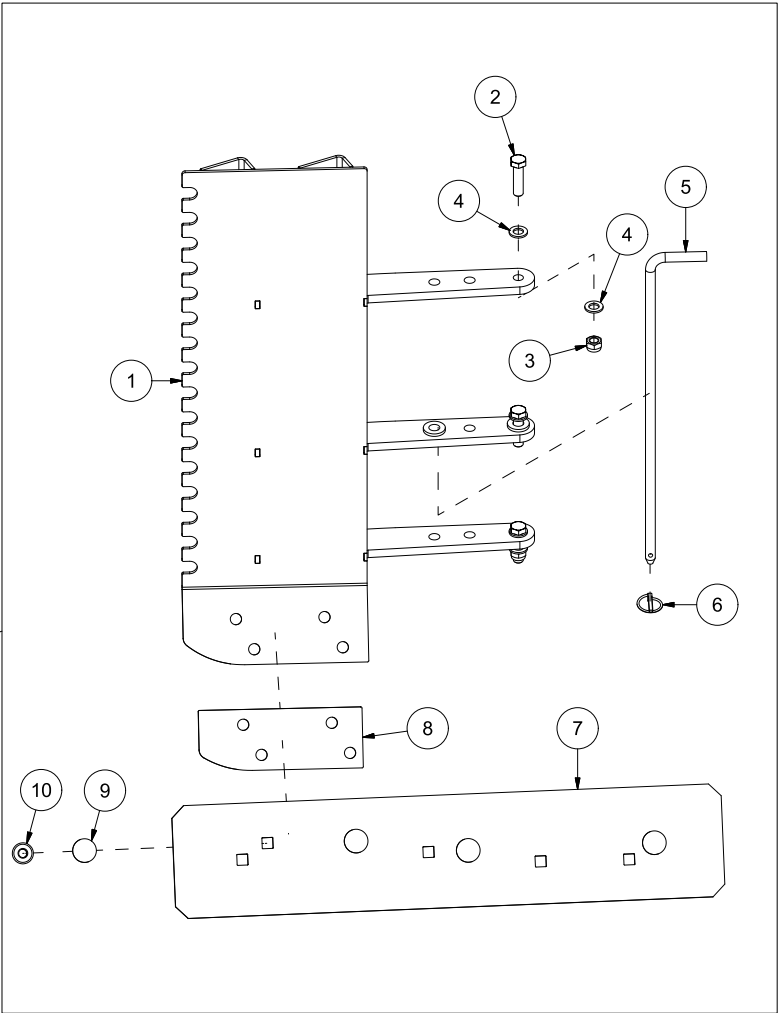

Pos	Qty	Article no	Designation
1	4	2344330	Locking screw M10x25 EIZn 8.8 DIN 603
2	4	1252039	Bearing washer
3	6	2533065	Body washer ø11/35x3
4	6	2483610	Locking nut M10 EIZn DIN 985
5	2	1252037	Strut for breakdown flap
6	2	2344335	Locking screw M10x45 EIZn 8.8 DIN 603
7	2	1252041	Bearing sleeve on spout
8	1	1252036	Breakdown flap 80 cm

Pos	Qty	Article no	Designation
1	1	2955362	Cylinder 32x20x125 H20H20
2	2	2957754	Hexagon nipple GEK BSP 1/4" L10 ED

Pos	Qty	Article no	Designation
1	1	1252058	Strut for outlet flap

Pos	Qty	Article no	Designation
1	1	12512023	Skid pad holder, left
2	2	1252143	Skid pad, left
3	2	2551710	Top strut - Turnbuckle 400mm
4	2	2526322	Top strut bolt cat.1 Ø19x97
5	4	2556142	Locking pin Ø10x40
6	2	2483613	Locking nut M16 EIZn DIN 985
7	4	2531078	Washer M16 EIZn DIN 125
8	2	2422504	Hexagon screw M16x120 EIZn 8.8 DIN 931
9	1	12512024	Skid pad holder, right
10	2	2526321	Top strut bolt cat. 1 Ø19x70
11	2	12514007	Bolt Ø20
12	2	2531060	Washer M10 EIZn DIN 125
13	2	2534060	Spring washer M10 EIZn DIN 127
14	2	2422297	Hexagon screw M10x25 EIZn 8.8 DIN 933

Pos	Qty	Article no	Designation
1	1	1251173	Right side extension 1,0 m
2	3	2422495	Hexagon screw M16x60 EIZn 8.8 DIN 931
3	3	2483613	Locking nut M16 EIZn DIN 985
4	6	2531078	Washer M16 EIZn DIN 125
5	1	1251143	Rod attachment side extension VF230/252
6	1	2556138	Locking pin Ø6
7	1	12514005	Wear steel side extension 10x185x900
8	1	12514009	Shims wear steel side extension
9	4	2344493	Locking screw M16x50 EIZn 8.8 DIN 603
10	4	2489175	Locking nut with flange M16 EIZn DIN 6926