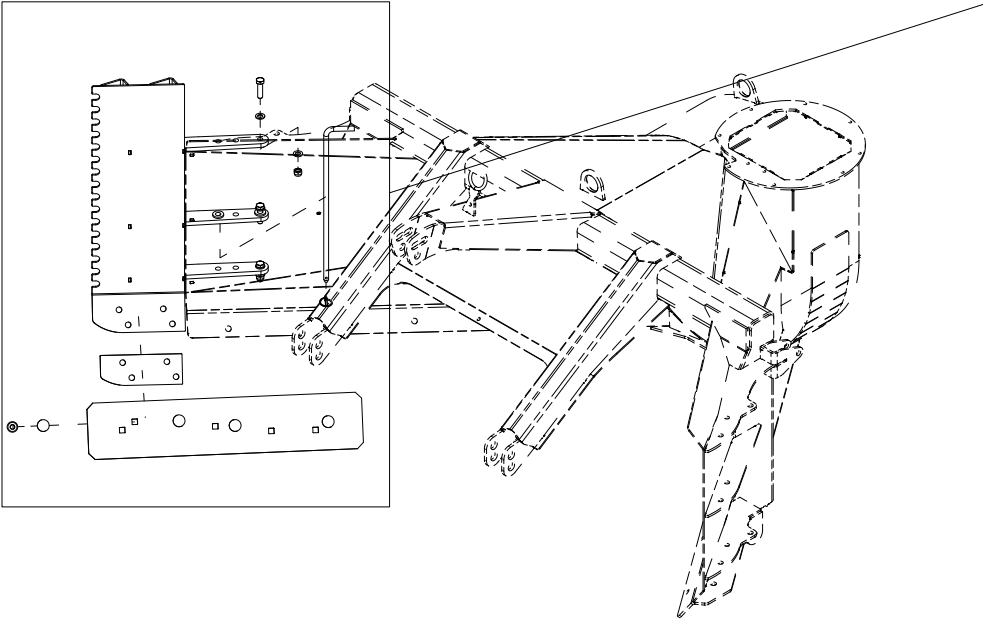

Pos	Qty	Article no	Designation
1	1	12514001	Hull VF240
2	1	12514003	Wear steel, right 10x170x1570
3	1	12514004	Wear steel, left 10x170x1436
4	1	12514002	Wear steel fan housing 80 cm
5	10	2489175	Locking nut with flange M16 EIZn DIN 6926
6	10	2344491	Locking screw M16x45 EIZn 8.8 DIN 603
7	2	2556142	Locking pin Ø10x40
8	2	2551730	Drawbar bolt cat. 2 Ø28x95
9	2	2531078	Washer M16 EIZn DIN 125
10	2	2534078	Spring washer M16 EIZn DIN 127
11	2	2422485	Hexagon screw M16x30 EIZn 8.8 DIN 933
12	2	2533095	Washer Ø26/45x4
13	1	2935063	Sticker 68x40 CE
14	1	2935121	Sticker 45x309 Snowblower 540 rpm collection plate
16	1	2935088	Sticker 90x48 Risk of hand crashing
17	2	2935114	Sticker VF240 450x138

Pos	Qty	Article no	Designation
1	1	2955362	Cylinder 32x20x125 H20H20
2	2	2957754	Hexagon nipple GEK BSP 1/4" L10 ED

Pos	Qty	Article no	Designation
1	1	1252058	Strut for outlet flap

Pos	Qty	Article no	Designation
1	1	12512023	Skid pad holder, left
2	2	1252143	Skid pad, left
3	2	2551710	Top strut - Turnbuckle 400mm
4	2	2526322	Top strut bolt cat.1 Ø19x97
5	4	2556142	Locking pin Ø10x40
6	2	2483613	Locking nut M16 EIZn DIN 985
7	4	2531078	Washer M16 EIZn DIN 125
8	2	2422504	Hexagon screw M16x120 EIZn 8.8 DIN 931
9	1	12512024	Skid pad holder, right
10	2	2526321	Top strut bolt cat. 1 Ø19x70
11	2	12514007	Bolt Ø20
12	2	2531060	Washer M10 EIZn DIN 125
13	2	2534060	Spring washer M10 EIZn DIN 127
14	2	2422297	Hexagon screw M10x25 EIZn 8.8 DIN 933

Pos	Qty	Article no	Designation
1	1	1251173	Right side extension 1,0 m
2	3	2422495	Hexagon screw M16x60 EIZn 8.8 DIN 931
3	3	2483613	Locking nut M16 EIZn DIN 985
4	6	2531078	Washer M16 EIZn DIN 125
5	1	1251143	Rod attachment side extension VF230/252
6	1	2556138	Locking pin Ø6
7	1	12514005	Wear steel side extension 10x185x900
8	1	12514009	Shims wear steel side extension
9	4	2344493	Locking screw M16x50 EIZn 8.8 DIN 603
10	4	2489175	Locking nut with flange M16 EIZn DIN 6926