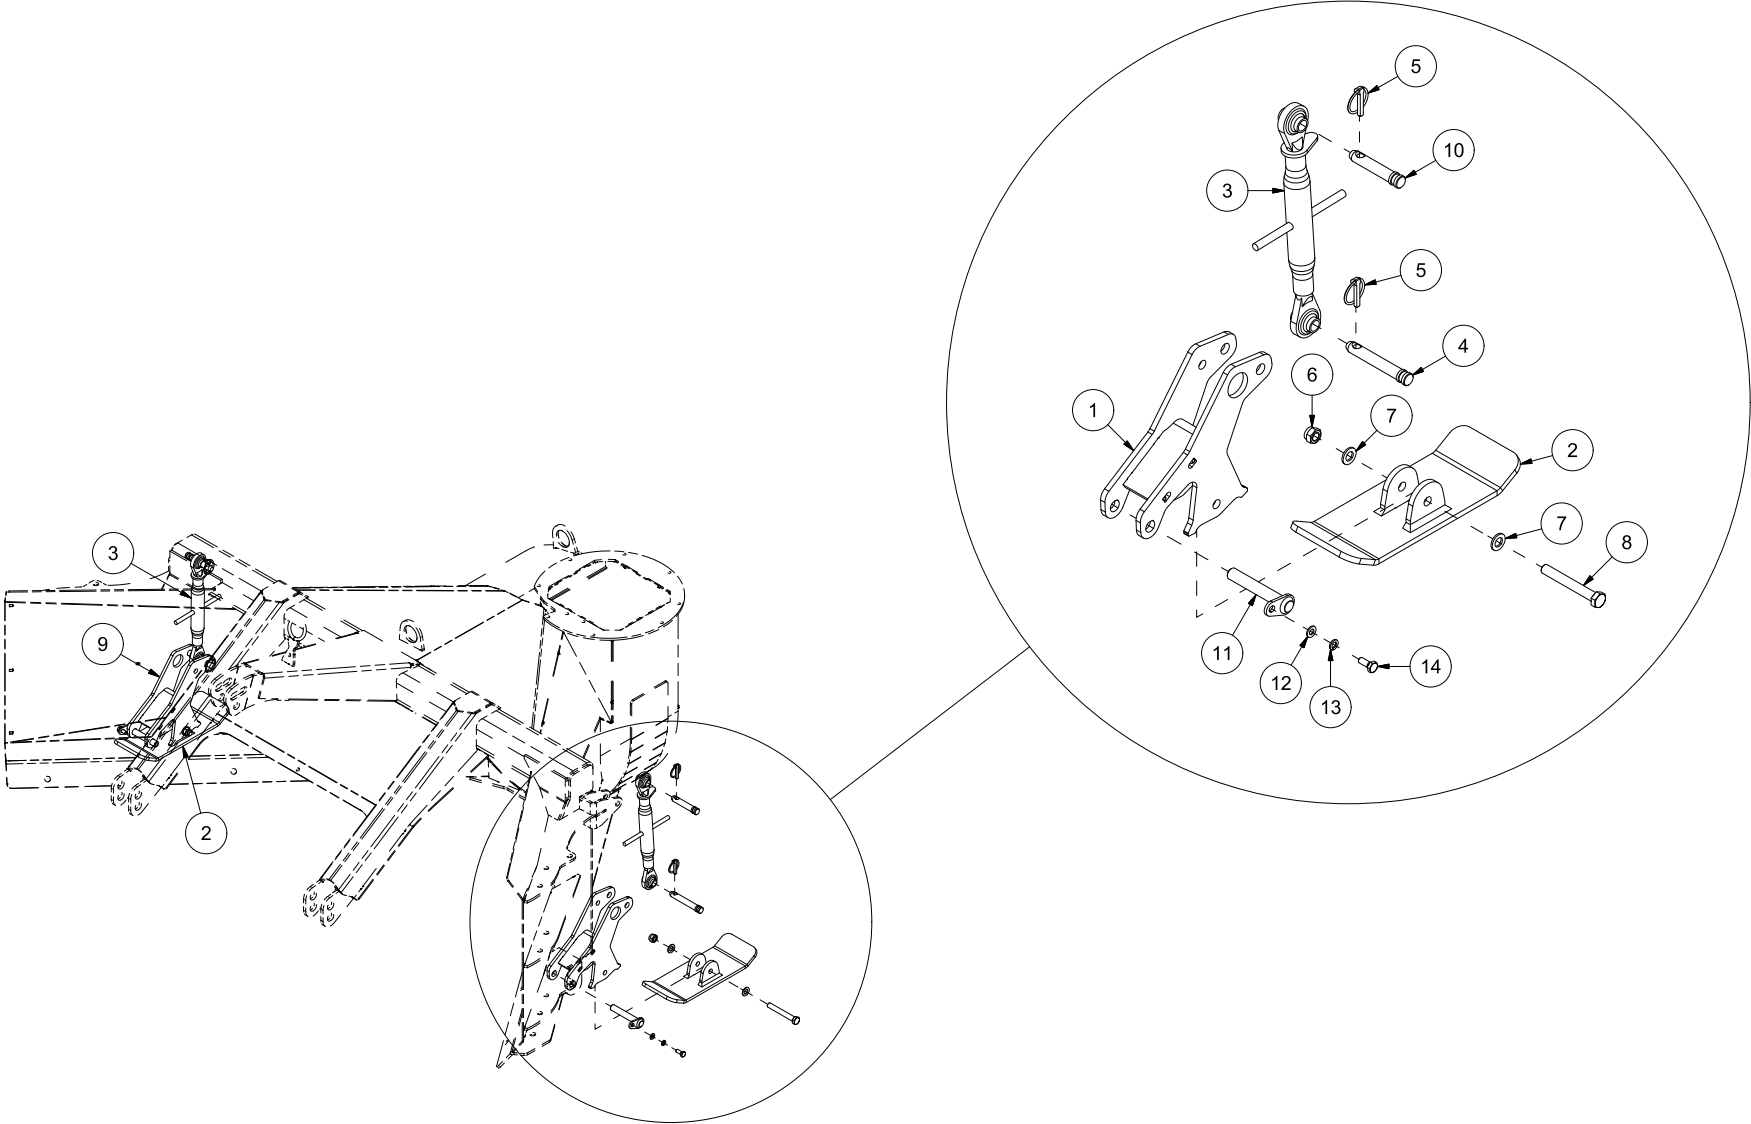

Pos	Qty	Article no	Designation
1	1	12512023	Skid pad holder, left
2	2	1252143	Skid pad, left
3	2	2551710	Top strut - Turnbuckle 400mm
4	2	2526322	Top strut bolt cat.1 Ø19x97
5	4	2556142	Locking pin Ø10x40
6	2	2483613	Locking nut M16 EIZn DIN 985
7	4	2531078	Washer M16 EIZn DIN 125
8	2	2422504	Hexagon screw M16x120 EIZn 8.8 DIN 931
9	1	12512024	Skid pad holder, right
10	2	2526321	Top strut bolt cat. 1 Ø19x70
11	2	12514007	Bolt Ø20
12	2	2531060	Washer M10 EIZn DIN 125
13	2	2534060	Spring washer M10 EIZn DIN 127
14	2	2422297	Hexagon screw M10x25 EIZn 8.8 DIN 933